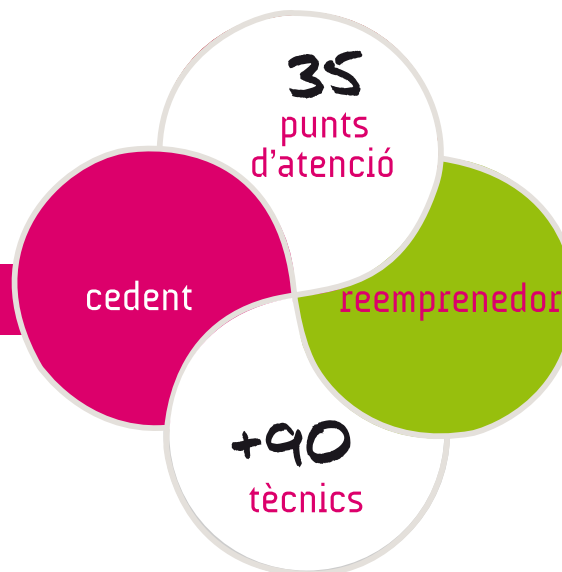

Vull CEDIR

Vaig posar en marxa un negoci i ara vull deixar-lo en bones mans

Per jubilació, per canvi de domicili o per qualsevol altre motiu personal, si has de deixar de gestionar el negoci que un dia vas emprendre, posa't en contacte amb Reempresa.

El personal tècnic de Reempresa t'ajuda en:

- La valoració del patrimoni empresarial i elaboració de l'oferta de cessió del negoci.
- La realització del Pla de cessió que comporta un estudi de l'empresa i els preparatius per a la venda.
- La recerca de compradors potencials.
- La negociació amb l'entorn afectat.
- L'assessorament en la redacció de la documentació oficial en el procés de transmissió.

Reempresa

L'alternativa a la creació d'empreses

Si vols cedir o reemprendre una empresa, posa't en contacte amb el teu punt d'atenció més proper. N'hi ha 35 a tota la demarcació.

Troba'l a:

Reempresa.org/diba

Vull REEMPENDRE

M'estic plantejant la possibilitat de posar en marxa una empresa

Si sempre has tingut l'objectiu de desenvolupar un projecte empresarial o si creus que donar continuïtat a un negoci pot ser l'alternativa a trobar una feina, estalvia't temps i posa't en contacte amb Reempresa.

El personal tècnic de Reempresa t'ajuda en:

- La recerca d'empreses que s'adeqüin al tipus de negoci que cerques.
- L'estudi de la proposta de cessió i l'assessorament en la recerca de finançament.
- L'elaboració del Pla de Reempresa i la definició del projecte.
- La transferència del coneixement del cedent del negoci cap al reemprenedor i suport durant els primers passos un cop finalitzada la transmissió del negoci.
- L'assessorament en la redacció de la documentació oficial en el procés de transmissió.